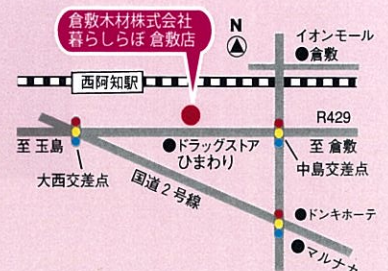

ファブリックパネルをつくる ワークショップ（申込用紙）

キッズコーナーをご用意していますので、お子様連れの方もお気軽にご参加下さい

代表者のお名前	ふりがな
参加人数	大人 人 ・ 小人 人 (お子様 の年齢)
ご住所	〒
TEL / 携帯電話	
参加時間	10時の部 ・ 14時の部
布の持込み	持ち込み無し ・ 持ち込み有り 布をご持参の場合は35×30cmのサイズの布をご持参下さい
ご質問等が ございましたら ご記入下さい	