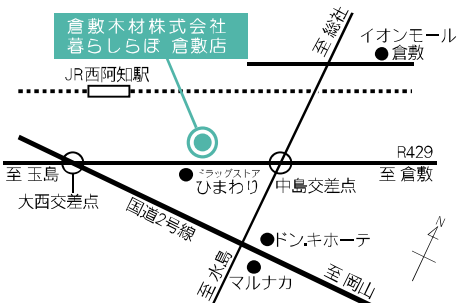

Kurashi Labo
倉敷木材株式会社 暮らしらぼ 倉敷店

☎ 086-465-3322

〒710-8581 倉敷市中島1000-1

■営業時間 10:00~17:00

■定休日 無し

岡山店でも一部セール対象商品の展示有り!

岡山市北区間屋町21-103

☎ 086-239-3155

■営業時間

平日 10:00~19:00

日祝 11:00~18:00

■定休日 水曜日

最新情報はブログをチェック!

http://www.kuramoku.com

倉敷木材

検索