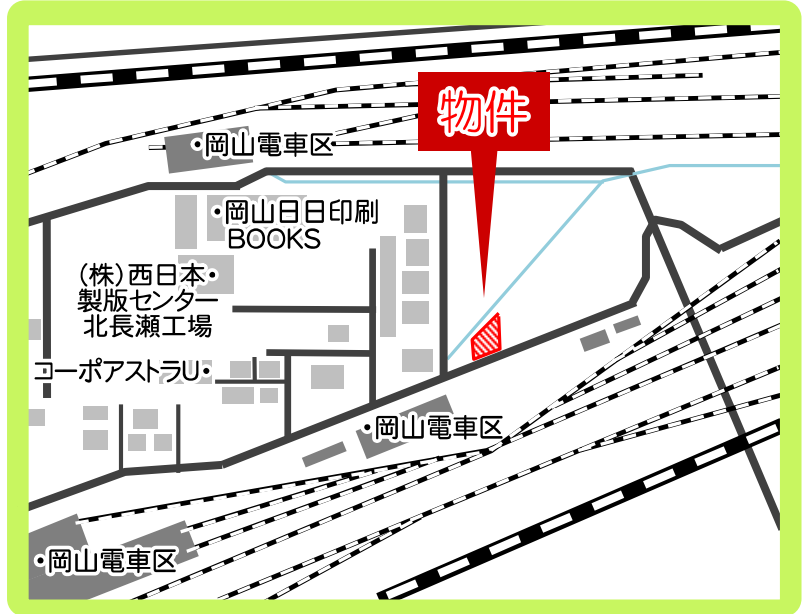

売土地

岡山市北区

北長瀬本町

- ・大野小学校区
- ・石井中学校区

北長瀬駅まで徒歩約13分！！

価格 **1484** 万円

185.13㎡ (56.00坪)
接道/南側4.5m公道 舗装有

坪単価 **26.5** 万円

南道路、日当たり良好

周辺施設充実

■ご案内図

■詳細

[所在地]岡山市北区北長瀬本町 646-1 [地目]田 [用途]準工業地域 [取引態様]仲介
 [建ぺい率]60% [容積率]200% [設備]浄化槽・プロパンガス可 [備考]造成渡し

暮らしらぼ寿町店 ☎0800-200-3324

倉敷市寿町1-36 【営業時間】9:00~18:00 【定休日】水曜日

不動産・住まいのこと
お気軽にご相談下さい