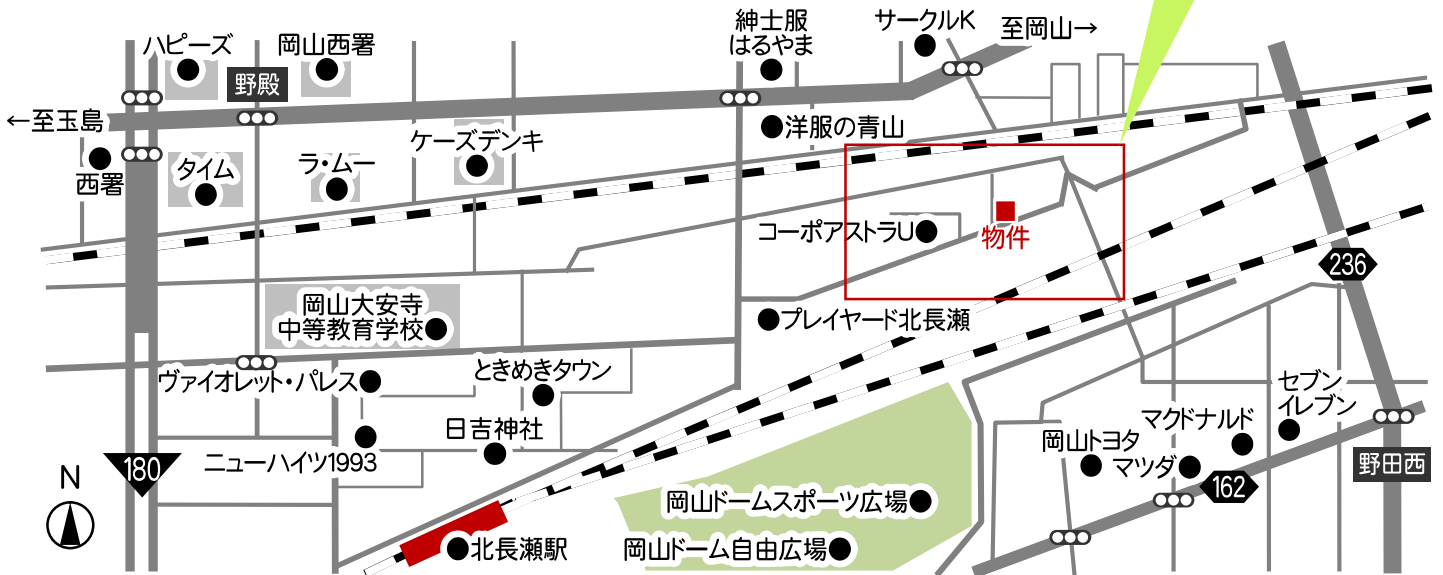

売土地

岡山市北区

北長瀬本町

- ・大野小学校区
- ・石井中学校区

北長瀬駅まで徒歩約13分！！

価格 **1484** 万円

185.13㎡ (56.00坪)
接道/南側4.5m公道 舗装有

坪単価 **26.5** 万円

南道路、日当たり良好

周辺施設充実

■ご案内図

■詳細

[所在地]岡山市北区北長瀬本町 646-1 [地目]田 [用途]準工業地域 [取引態様]仲介
 [建ぺい率]60% [容積率]200% [設備]浄化槽・プロパンガス可 [備考]造成渡し

暮らしらぼ寿町店 ☎0800-200-3324

倉敷市寿町1-36 【営業時間】9:00~18:00 【定休日】水曜日

不動産・住まいのこと
お気軽にご相談下さい