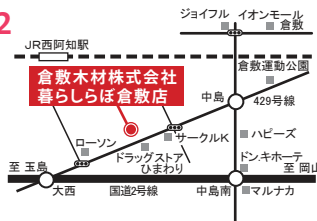

暮らしらば 倉敷店

倉敷市中島 1000-1

TEL 086-465-3322

10:00 ~ 17:00

定休日 夏期休暇

年末年始

暮らしらば 岡本店

VIVA 9周年!

岡山市北区問屋町 21-103

TEL 086-239-3155

平日・土 10:00 ~ 19:00

日・祝 11:00 ~ 18:00

定休日 水・木曜

夏期休暇

年末年始