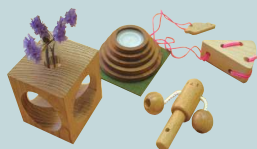

03 クラモクオリジナル
オーダー木の家具

期間限定 **SALE**

ダイニングテーブル
ローテーブル
学習机
テレビボード
カウンターテーブル
食器棚
ままごとキッチンなど
特別価格にて販売!!

04 木の小物・おもちゃ
わけあり特別価格

一部現品 **SALE**

他にもいろいろ
ご用意して
ます

05 ご来店の方に
感謝を込めて

ささやかな**プレゼント**
差し上げます