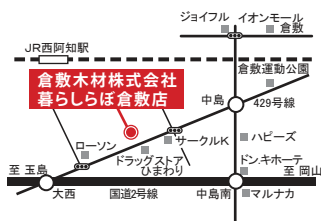

20%OFF

倉・岡

ムーミン ペンダント/レ・クリント
通常価格 ¥28,000 (税抜)
特別価格 ¥22,400 (税抜)
ムーミンのふっくらした顔の特徴のペンダント照明。かわいいムーミンの世界観が部屋を楽しい光をもたらしてくれます。

この他にもたくさんの商品を取り揃えています

暮らしらぼ 倉敷店

倉敷市中島 1000-1
TEL 086-465-3322
10:00 ~ 17:00
定休日 夏期休暇
年末年始