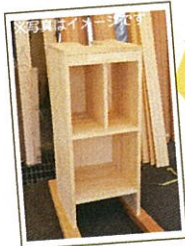

図面持参で10%OFF
お一人様につき製作数を2つまでとさせていただきます

木工教室

楽器シリーズ 第2段 『ギター』を作ろう!

参加費用: 1,000円
受付時間: 10時~15時
作業時間: 約60分

住宅相談

105周年 記念キャンペーン

期間中に応募頂いた方の中から先着5名様にお得な2つのオプションをプレゼント!

MUKUの家+ ①岡山県産材骨太仕様 ②長期優良住宅仕様