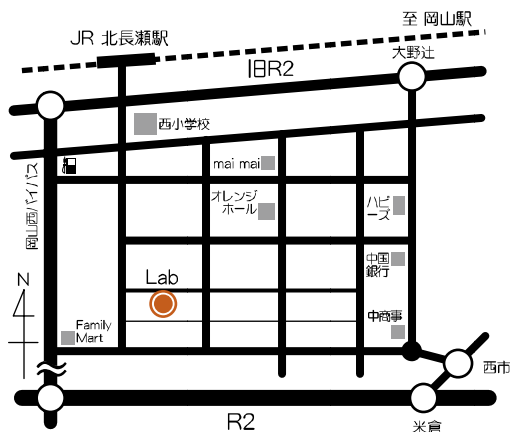

皆様のご参加をお待ち申し上げております。

日時：7月20日（日） 13:30～15:00（予定）  
場所：暮らしらぼ岡山店（岡山市問屋町 21-103）  
参加費用：3,000円（紅茶・軽食・ケーキ付）

（アーリーモーニングは、日本紅茶協会「おいしい紅茶の店」認定店です）

お申込・お問合せ