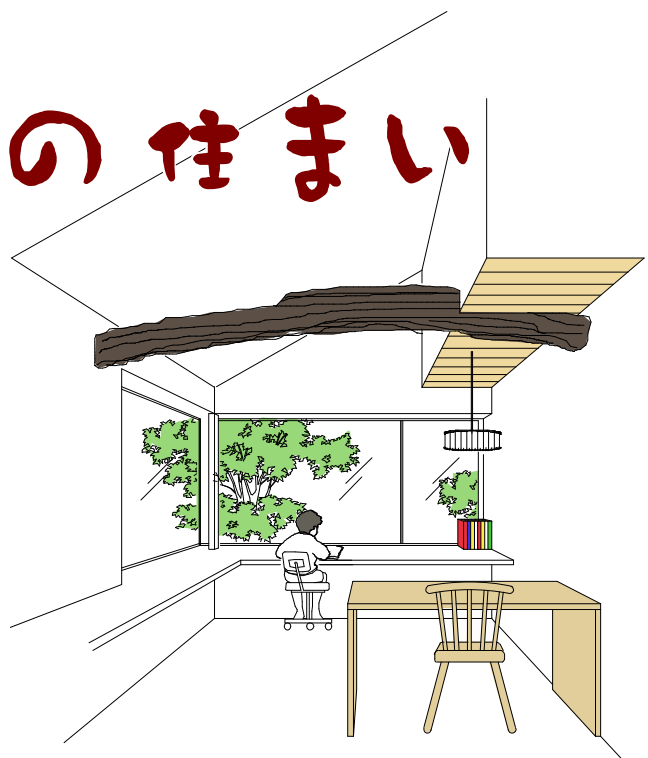

白い壁と焼板の外壁に
丸い窓がアクセントの
玄関底の弁柄色など、
どこか懐かしさを感じる家

新しい和の住まい

こげ茶に塗ったダイニングの梁丸太
子どもたちが並んで勉強できる、
コーナー窓のカウンター

漆喰調珪藻土、腰板、杉天井、梁丸太…
材木屋ならではの
木をふんだんに活かした、
若い世代が考える『和の住まい』を
ぜひ、ご覧ください。

素材を活かした和の住まい 完成お披露目会

2008年 1月 12日(土) ~ 13日(日) 開催時間 10:00~16:00

見学会場：倉敷市連島町西之浦 お施主様のご厚意により、お引渡前に完成見学会を開催いたします

ご見学希望の方は ☎0120-40-1907 (担当：杉本) までお電話にてご連絡下さい。後日、FAX・郵送にて詳しい地図をお届けします。※申し訳ございませんが、小さなお子様のご見学はご遠慮願います。会場外に遊び場コーナーを設けています。ご利用下さい。